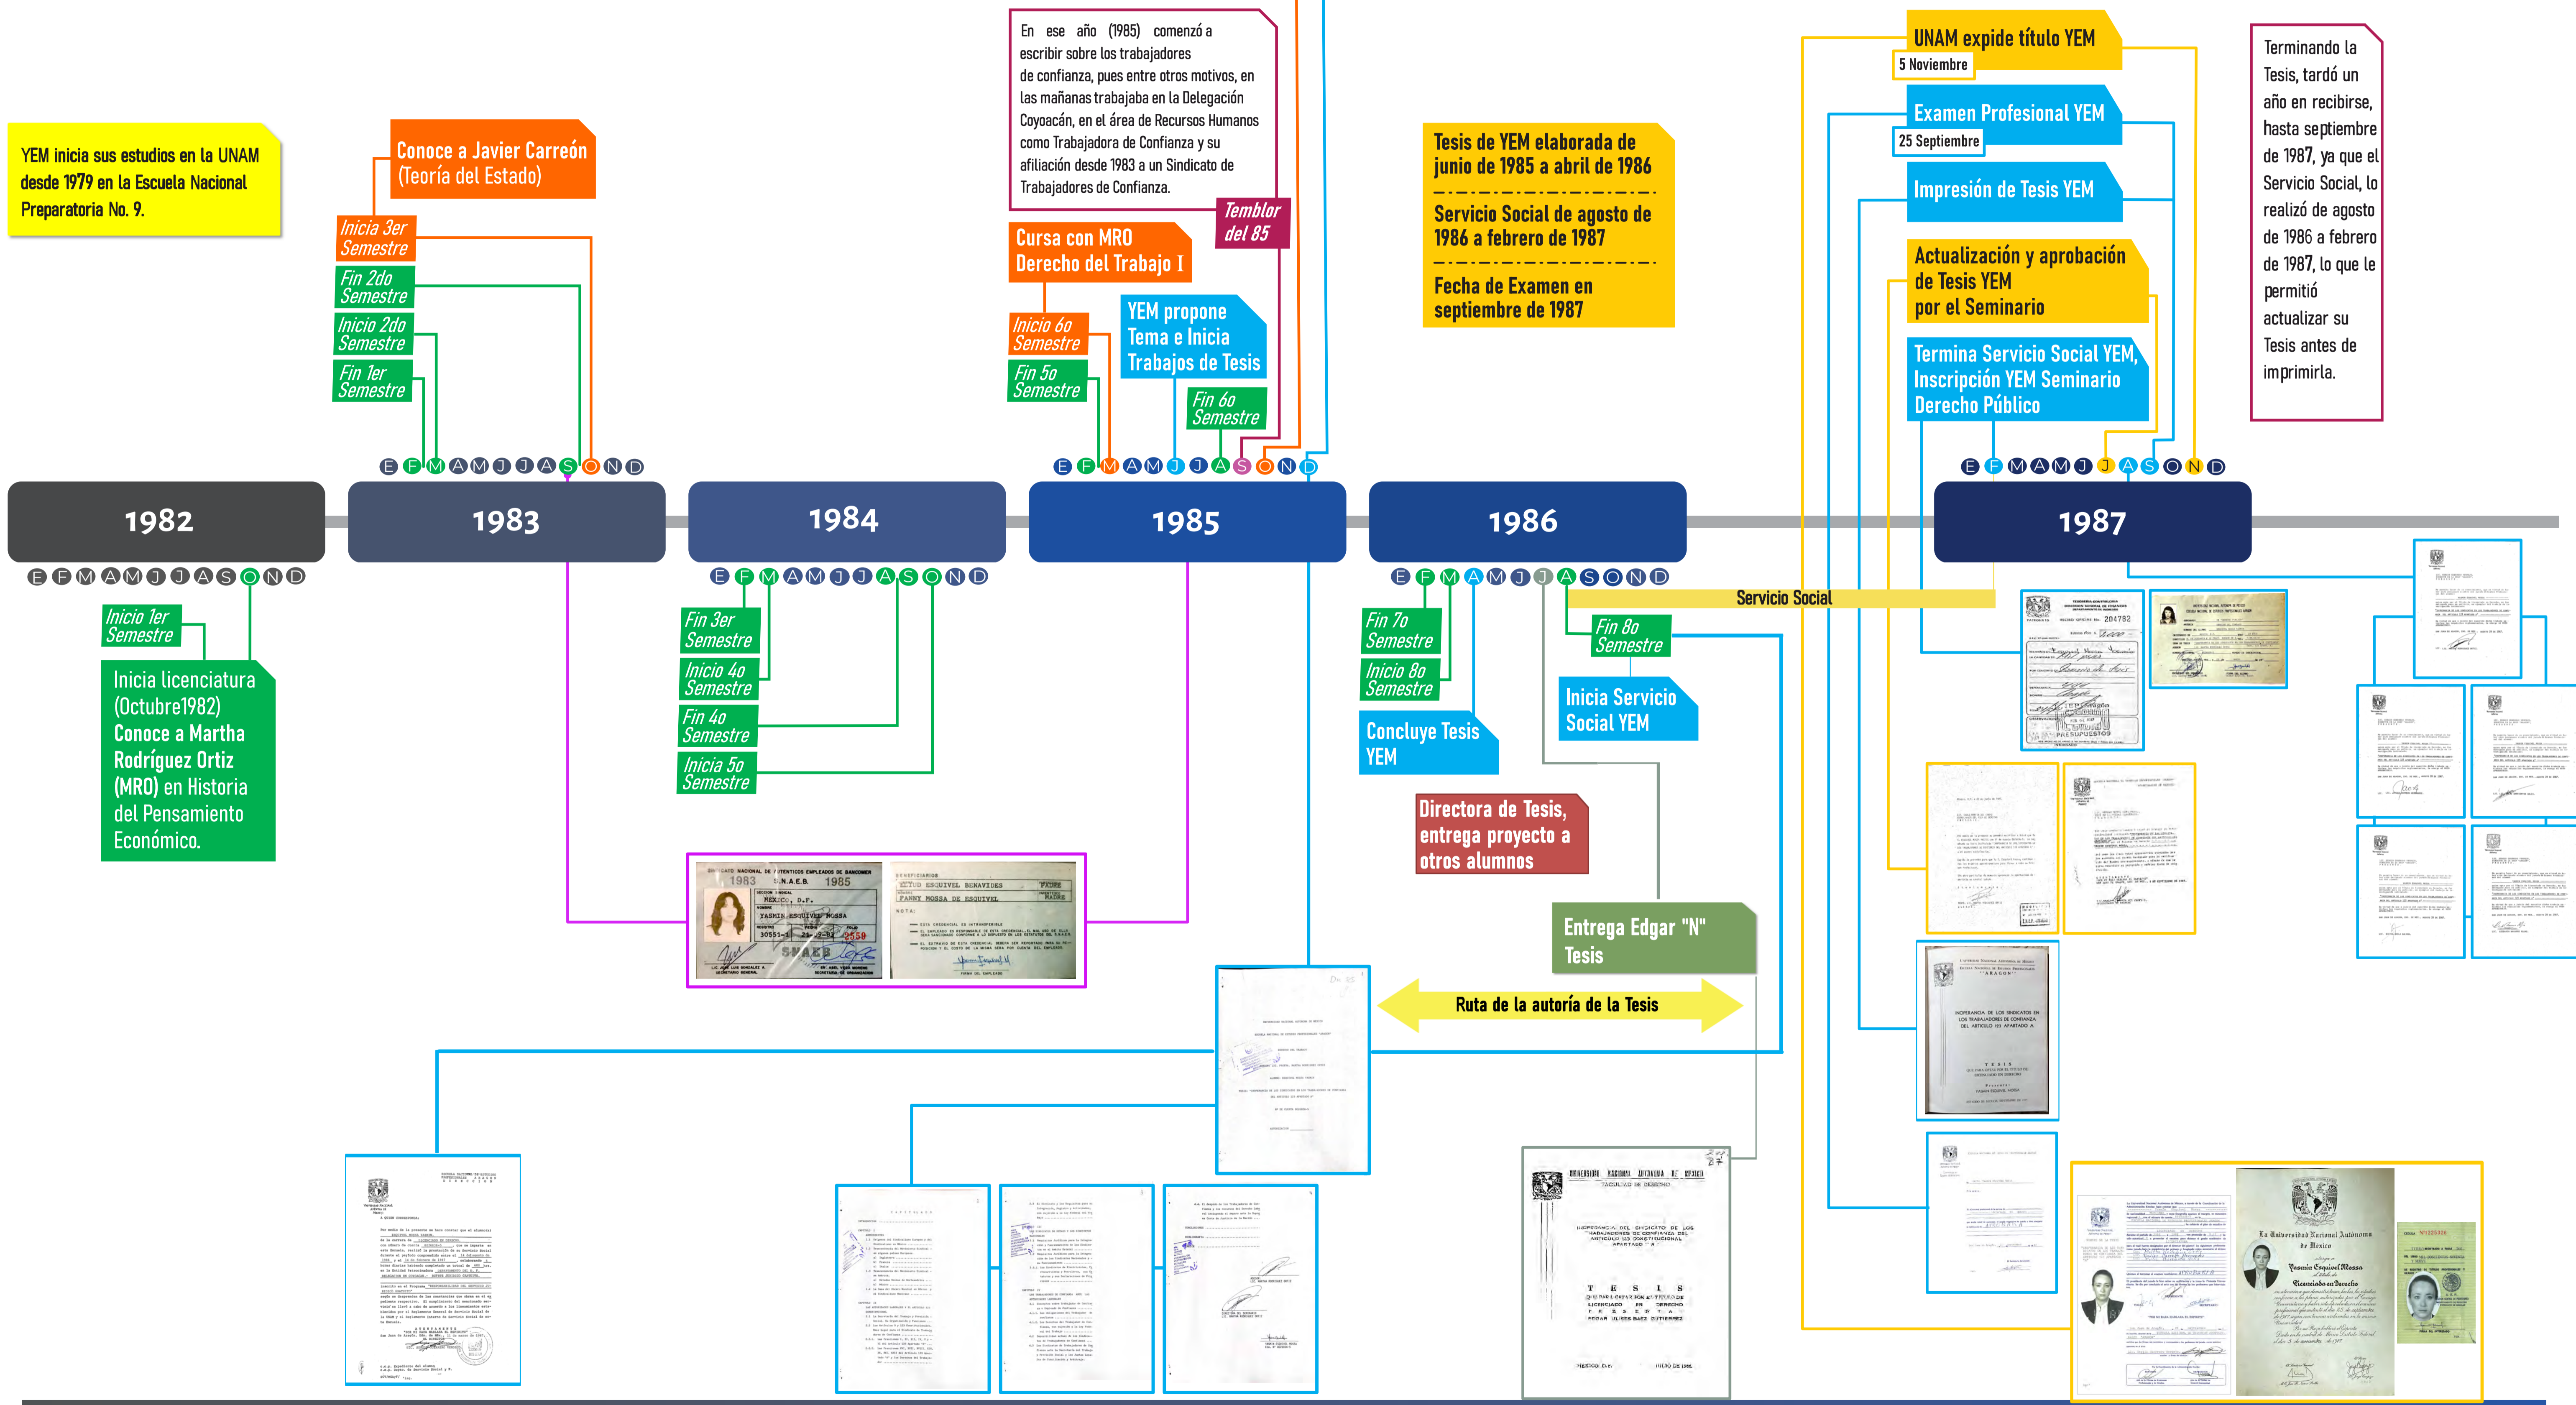

# PRUEBAS IRREFUTABLES DE LA AUTORIA DE TESIS DE YASMÍN ESQUIVEL MOSSA (YEM)

## ANÁLISIS DE LÍNEA DE TIEMPO

- Pruebas Técnicas, Científicas y Testimoniales que acreditan la autoría de la Tesis de Licenciatura casi 40 años que hizo YEM:**
- Declaración de la Directora de Tesis que la autoría es de YEM.
  - Confesión del alumno "Edgar" (carta manuscrita, testimonio notarial, fotos, audio y video)
  - Dictámenes públicos y privados en:
    - Documentoscopia ( 4 )
    - Grafoscopia ( 2 )
    - Informática ( 3 )
    - Hermenéutico y lingüístico ( 1 )
    - Peritaje en línea del tiempo
  - Testimoniales ( 4 )
  - Resolución de la Carpeta de investigación que reconoce a YEM como autora original de la Tesis.
  - Director de FES-Aragón sostiene que la Directora de Tesis entregó el proyecto de YEM a otros alumnos, entre ellos a Edgar "N".